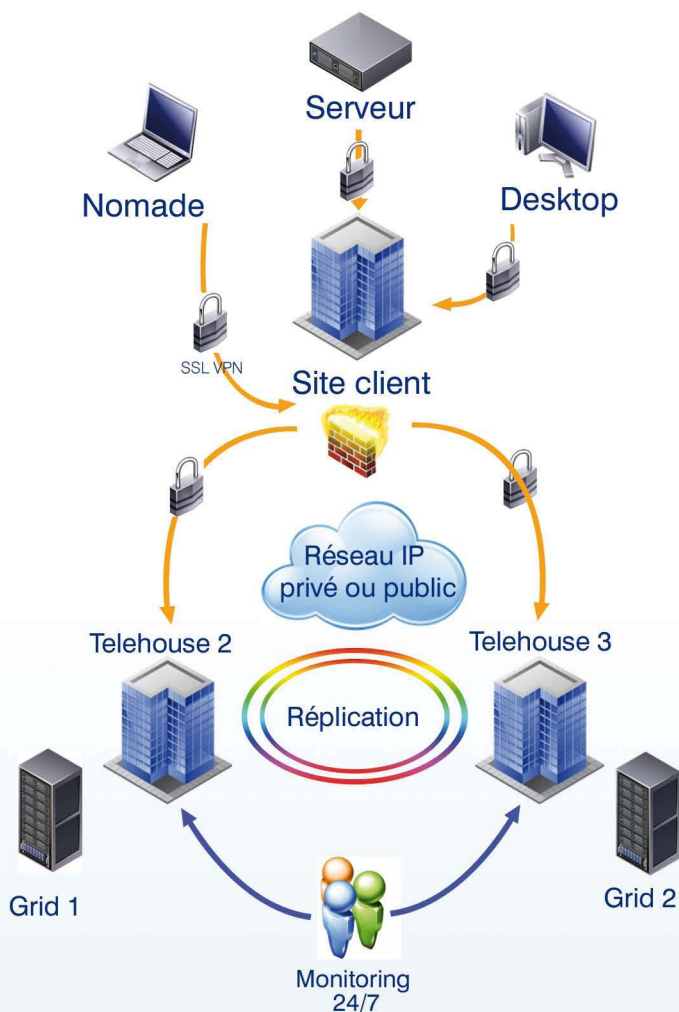

Les points forts de la solution

- ❖ Sauvegardes complètes quotidiennes jusqu'à 10 fois plus rapides qu'un système classique
- ❖ Réduction des fenêtres de sauvegarde
- ❖ Restorations facilitées « one click »
- ❖ Restauration au niveau email et fichier
- ❖ Moteur de recherche au niveau document
- ❖ Compétitif et flexible grâce à la tarification à la consommation
- ❖ Sauvegarde des postes clients nomades
- ❖ Restauration réalisable par l'utilisateur final sans intervention de l'administrateur
- ❖ Restauration en ligne, sur bande ou depuis notre NOC

Environnement fonctionnel pour la réplication chez Telehouse

Virtualisation

- ❖ Intégration complète VMware 4.0
- ❖ Sauvegarde et restauration des fichiers VMDK.
- ❖ Jusqu'à 90% de réduction des fenêtres de sauvegarde

Les + TELEHOUSE

- Infrastructure dual-site de bout en bout
- Réplication baie à baie en mode synchrone
- Equipes techniques présentes sur site en 24x7
- Architecture RAIN (Redundant Array of Independent Nodes)
- Trafic crypté SSL et Axion EMC